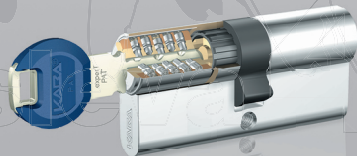

BEZPEČNÝ DOMOV ZAČÍNÁ DVEŘMI

Po instalaci zámku řazení **Defend Lock** využijte akční slevu **4 000 Kč** a získejte bezpečnostní dveře **NEXT SD 111** s kvalitní bezpečnostní vložkou **KABA**

sleva 4 000 Kč